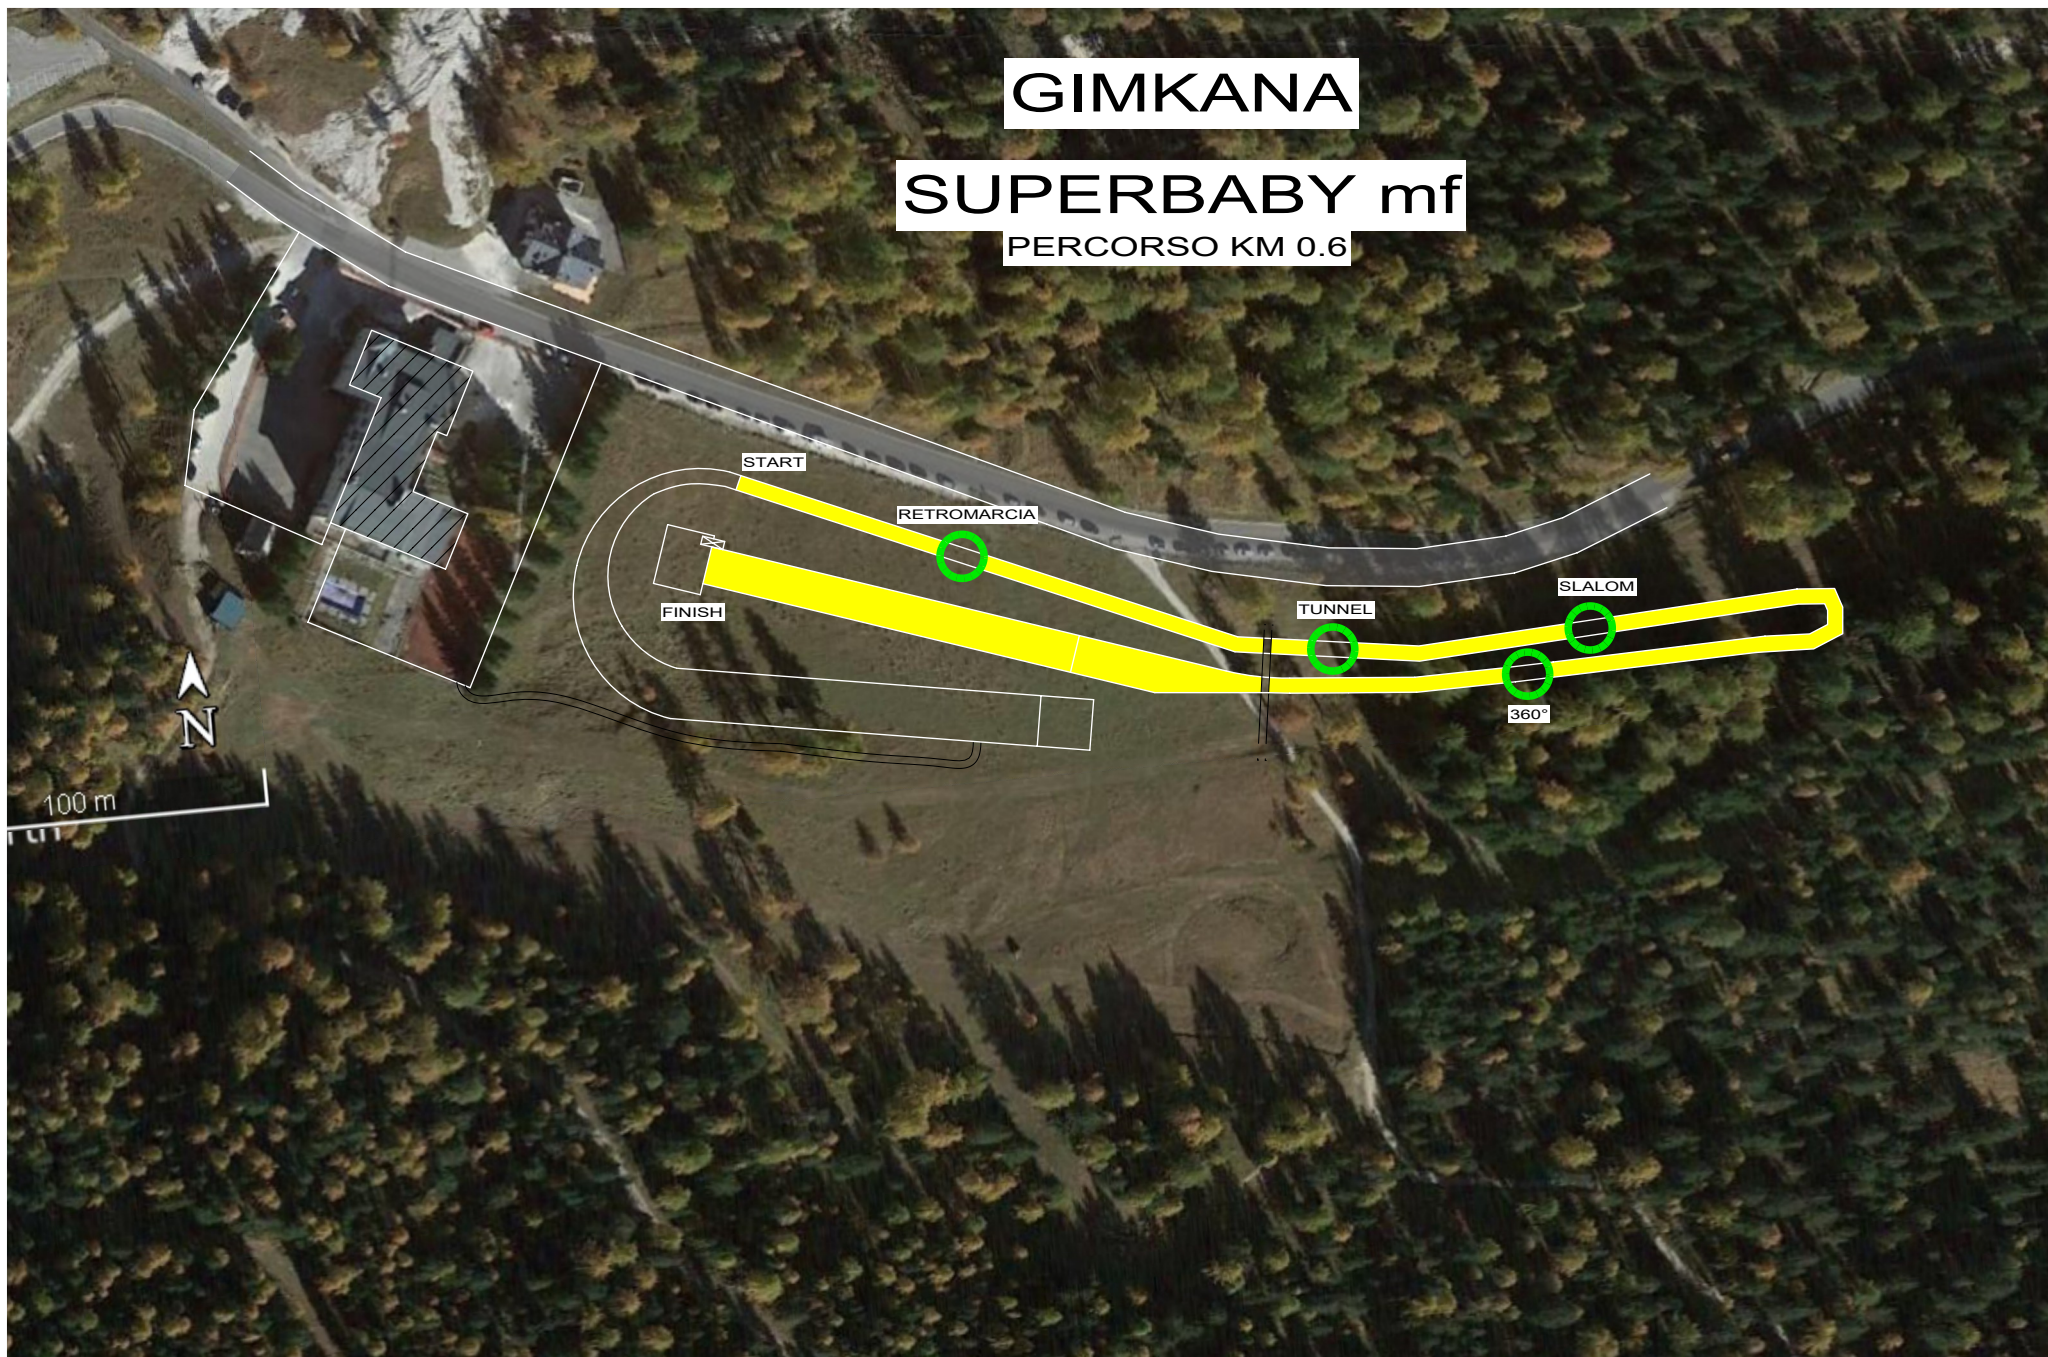

GIMKANA

SUPERBABY mf

PERCORSO KM 0.6

N

100 m