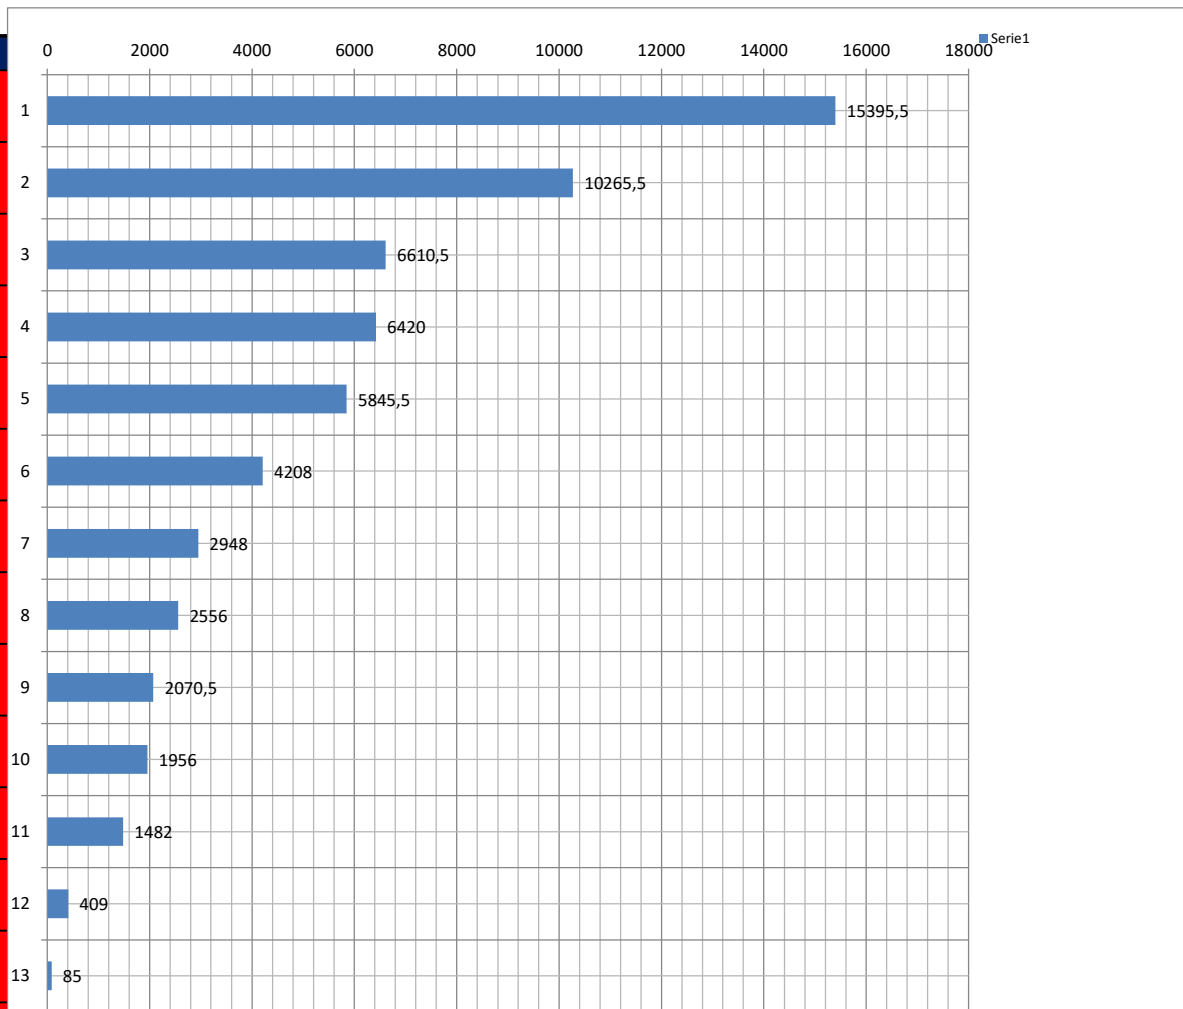

TOTALE PUNTI SOCIETA'		
RM	WINTER SPORT CL	15395,5
CS	SC MONTENERO	10265,5
AQ	SC BARREA	6610,5
AQ	PESCOCOSTANZO	6420
PZ	SC TERRANOVA	5845,5
IS	SC CAPRACOTTA	4208
PZ	S.C.ROTONDA	2948
AQ	S.C. OPI	2556
AQ	SCI CLUB LINGUAGLOSSA	2070,5
CT	SC ALFEDENA	1956
CT	U.S. NICOLOSI	1482
RM	GR SC. SUBIACO	409
AQ	POL LA ROCCA	85

CRITERIUM INTERAPPENNINICO 2022/23