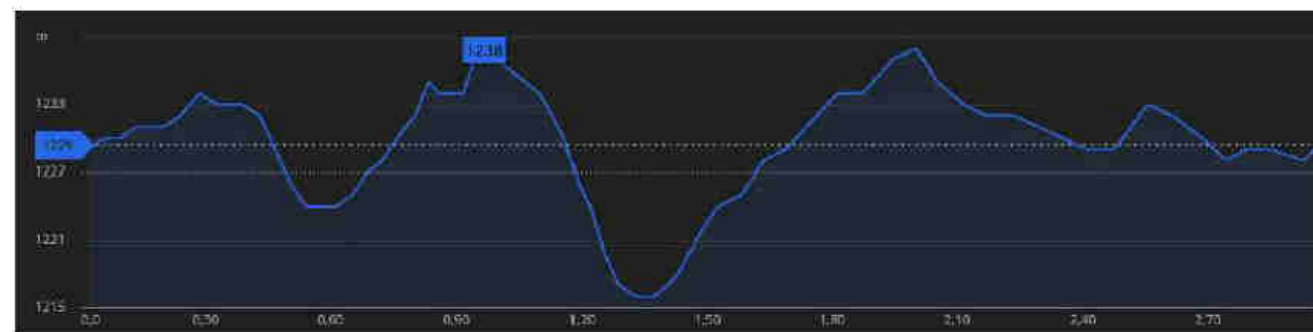

SAPPADA PLODN – DOLOMITI - PLANIMETRIA TRACCIATO anello da Km. 1

SAPPADA PLODN – DOLOMITI - PLANIMETRIA TRACCIATO anello da Km. 2

SAPPADA PLODN – DOLOMITI - PLANIMETRIA TRACCIATO anello da Km. 2,5

SAPPADA PLODN – DOLOMITI - PLANIMETRIA TRACCIATO anello da Km. 3,3

SAPPADA PLODN – DOLOMITI - PLANIMETRIA TRACCIATO anello da Km. 5